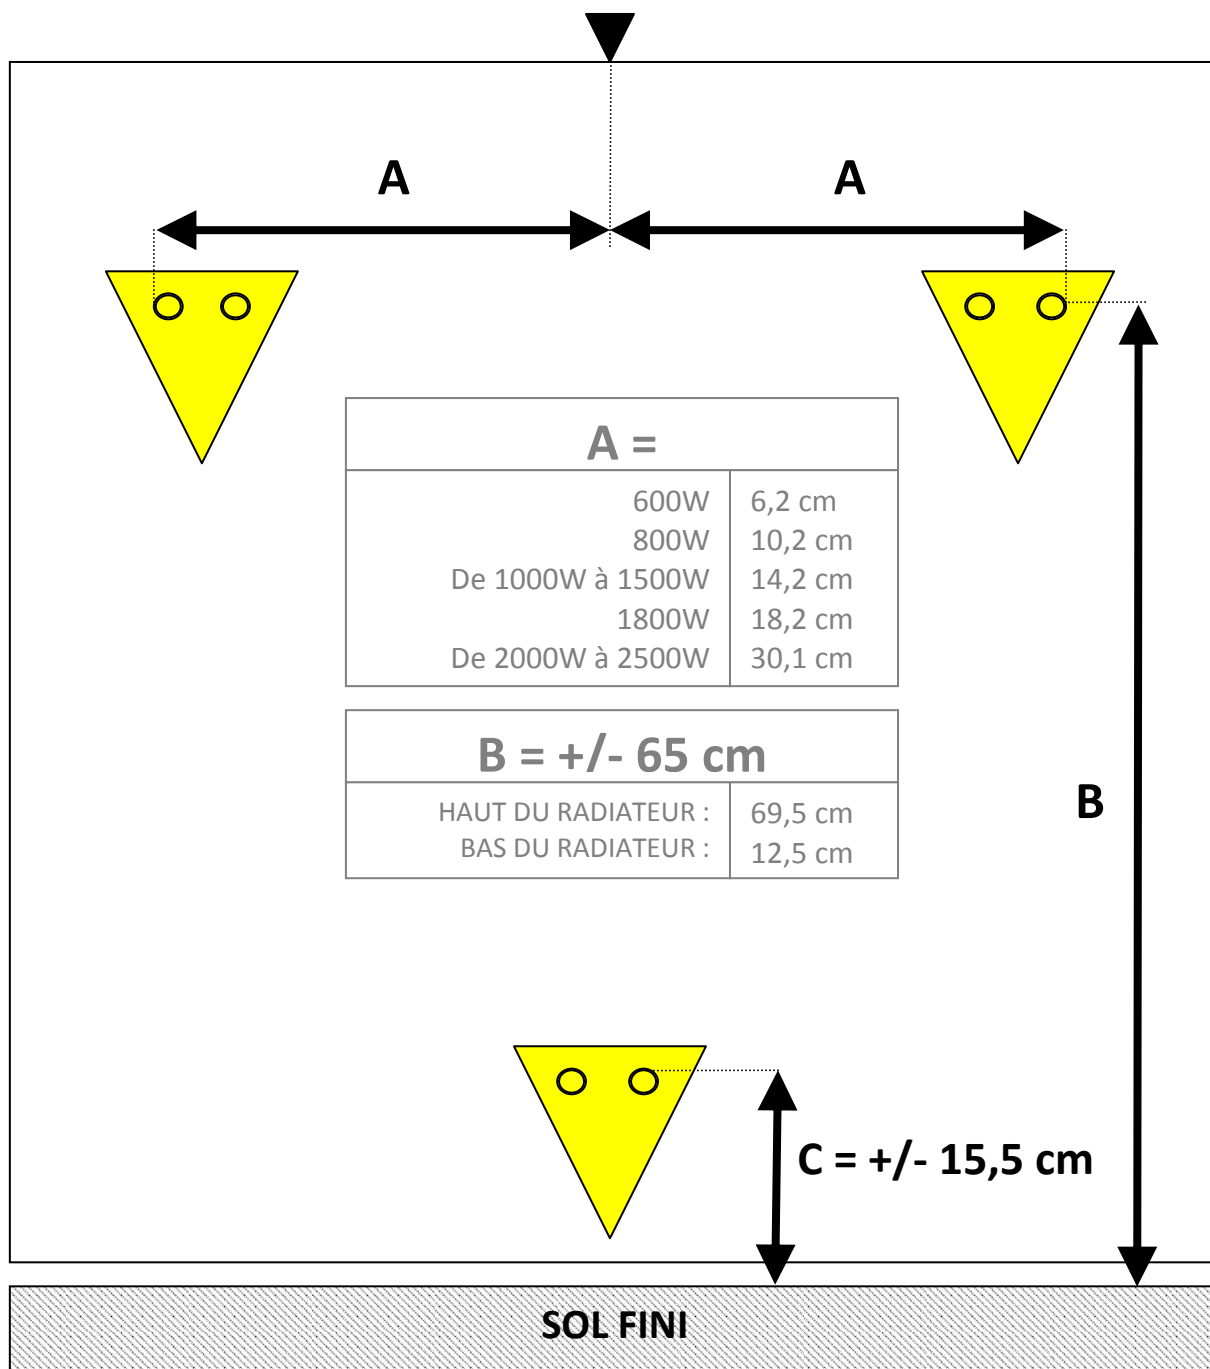

## 43 CM

MIDDELPUNT VAN DE RADIATOR

### 58 CM

AXE DU RADIATEUR

# 167 CM

AXE DU RADIATEUR