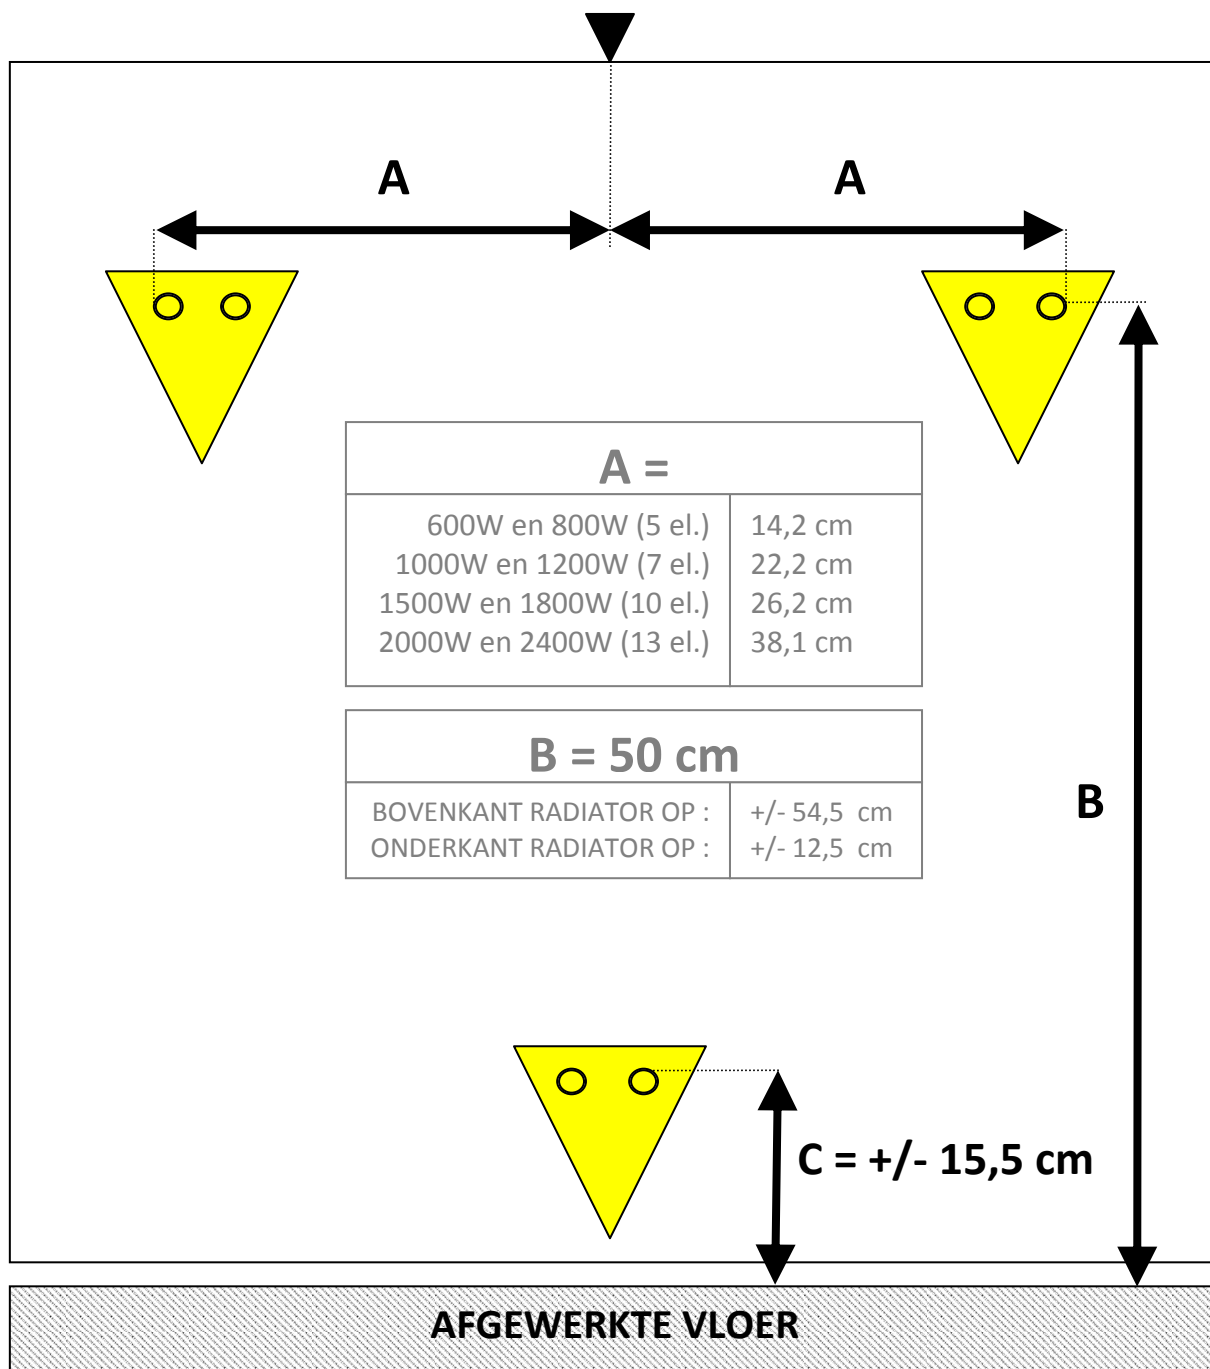

## 43 CM

AXE DU RADIATEUR

## 43 CM

MIDDELPUNT VAN DE RADIATOR

### 58 CM

AXE DU RADIATEUR

# 167 CM

AXE DU RADIATEUR