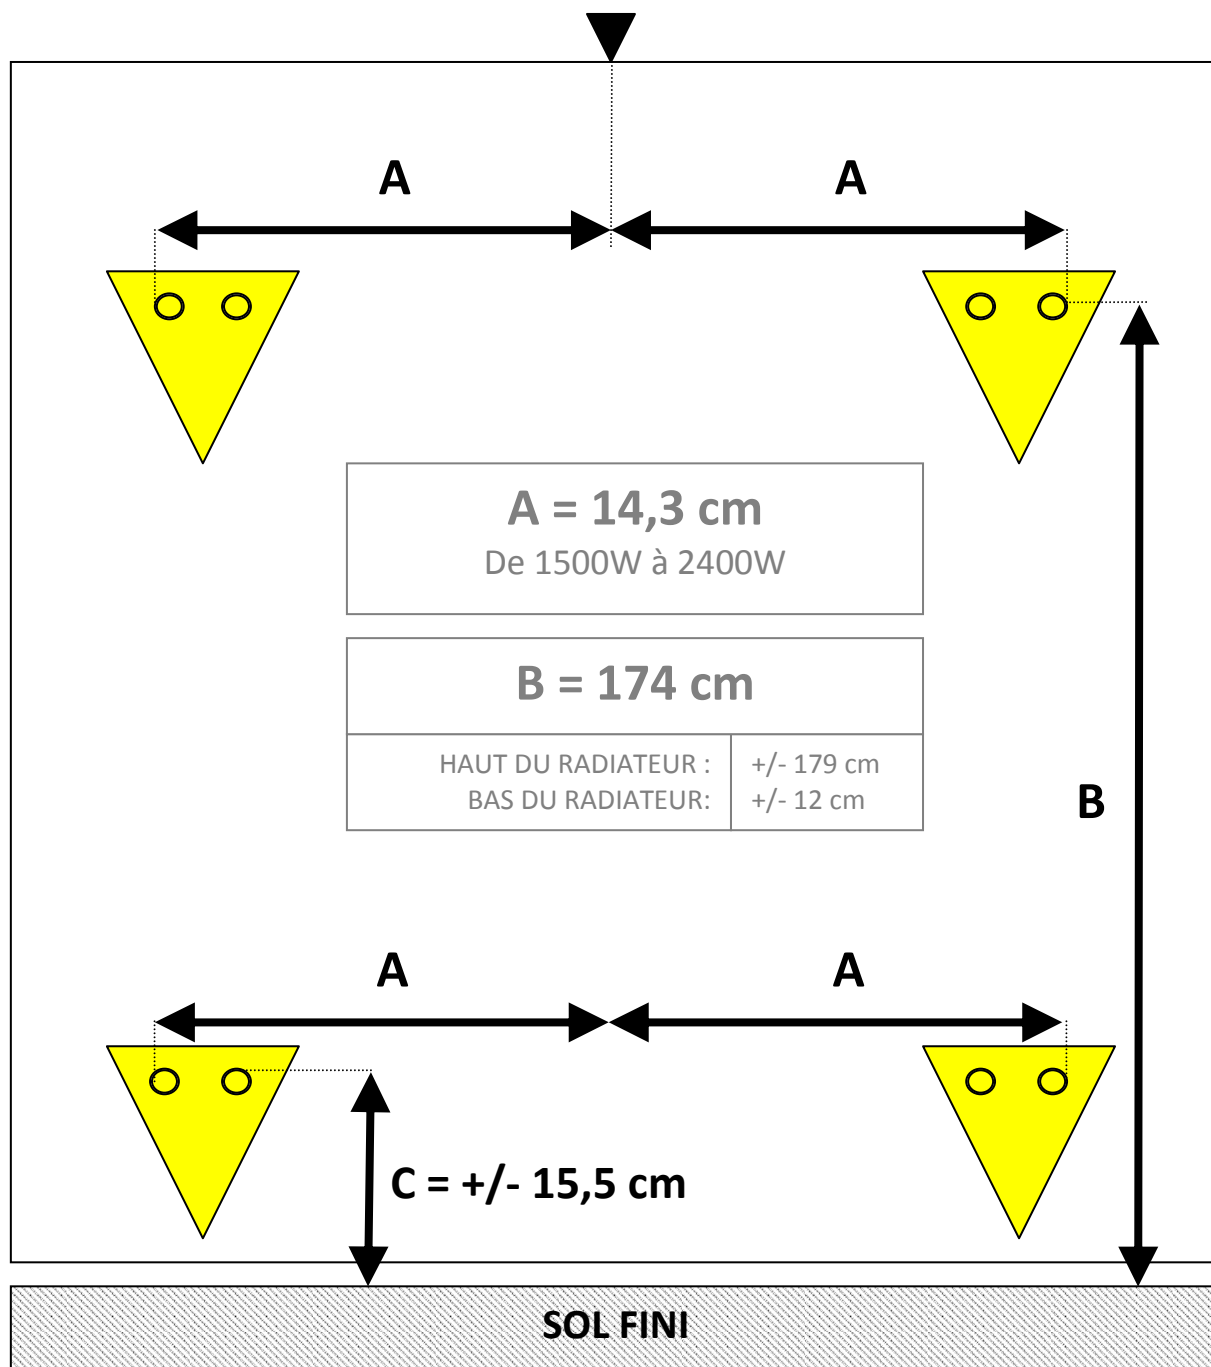

### 58 CM

AXE DU RADIATEUR

## BEVESTIGING VAN DE CONFORTHEC RADIATOREN 58 CM

MIDDELPUNT VAN DE RADIATOR

# 167 CM

AXE DU RADIATEUR